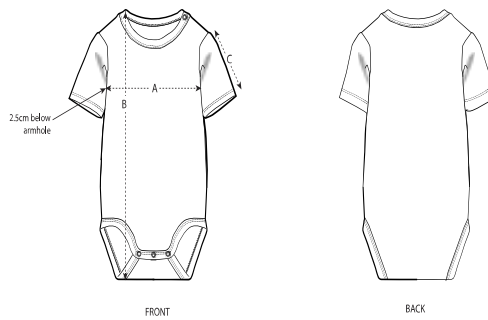

## Kurzärmliger Baby-Body

Enganliegende Passform

0-3 m/56-62cm 18-24 m/86-92cm  
210 GSM

### Einzelheiten

- Eingesetzte Ärmel
- 1x1-Rippstrick an Kragen und Beinöffnungen
- Nickelfreie Druckknopfleiste an der Schulter
- Nickelfreie Druckknöpfe im Schritt

### Herkunftsland

Weaving : Bangladesh  
Dyeing : Bangladesh  
Assembly : Bangladesh

Whites

Colors

Special Heathers

Größenführer

Sizes	0-3 m/56-62cm	3-6 m/62-68cm	6-9 m/68-74cm	9-12 m/74-80cm	12-18 m/80-86cm	18-24 m/86-92cm
A Half Chest	19	20	21	22	23	24.5
B Body Length	35	38	41	43	45	48
C Sleeve Length	6	6.5	7	7.5	8	8.5

Verpackung

Sizes	0-3 m/56-62cm	3-6 m/62-68cm	6-9 m/68-74cm	9-12 m/74-80cm	12-18 m/80-86cm	18-24 m/86-92cm
Pieces/bag	5	5	5	5	5	5
Pieces/box	100	100	100	100	100	100