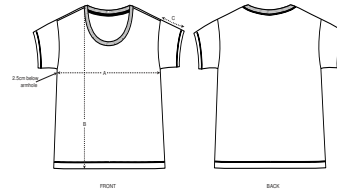

DAMEN T-SHIRT
STELLA CHILLER

STTW036

Locker sitzendes Damen Rundhals-T-Shirt

Singlejersey
100% gekämmte ringgesponnene Bio-Baumwolle
120 GSM

- Raglanärmel
- Überschnittene Ärmelansätze
- 1x1 Rippstrick am Ausschnitt
- Nackenband aus Jersey
- Doppelabsteppung an Ärmelenden und unterem Saum

LÄSSIGE PASSFORM

XS	S	M	L	XL
----	---	---	---	----

Size guide

SIZES		XS	S	M	L	XL
A	Half Chest	46	48.5	51.5	54.5	57.5
B	Body Length	58	60	62	64	65
C	Sleeve Length	11	11	12	12	13

Printing Specifications

Eignet sich für alle Drucktechniken. Mehr Informationen finden Sie auf unserer Website.