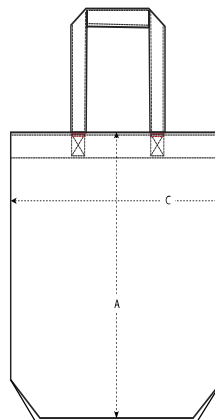

### Herkunftsland

Weaving : Bangladesh  
 Dyeing : Bangladesh  
 Assembly : Bangladesh

Whites

Colors

Essential Heathers

Größenführer

Sizes		OS
A	Height	39
C	Width	37
D	Strap Length	65

Verpackung