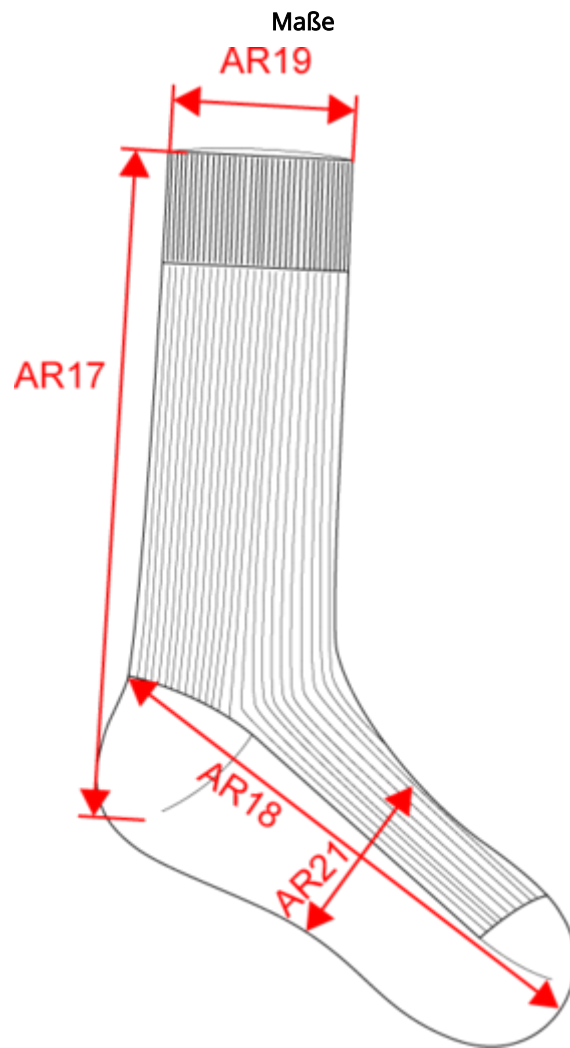

Made in Italy. 99 % Baumwolle und 1 % Elasthan. Unisex. Ägyptisches Garn. Feinstrick. Verstärkte Ferse und Spitzen. Elasthan auf dem Sockenrist für Dehnbarkeit und Halt: 1x1 Strickbündchen. Hoher italienischer Schaft: 32 cm bis 36 cm.

25 g/m<sup>2</sup> ♀♂

Größen

Zusätzliche Informationen

Logistik

Herkunftsland

Zolltarifnummer

Waschanleitung

Farben

Zertifikate

Measurements in cm	39/41	41/43	43/45
AR17 - Sock height from top edge to heel	32.00	34.00	36.00
AR18 - Feet length from heel to sock extremity	29.00	31.00	33.00
AR19 - Sock opening width (relaxed)	7.50	7.50	7.50