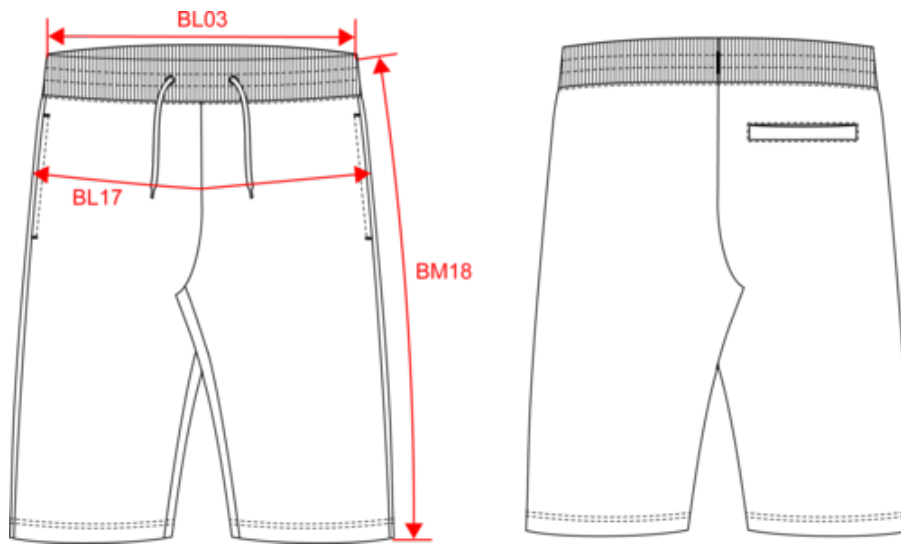

85 % biologische Baumwolle / 15 % Post-Consumer-Polyester. Gekämmte Ringspun-Baumwolle Gebürstetes Molton, 3-fädiges LSF (Low Shrinkage Fleece) Hüftbund aus 1x1-Rippstrick mit Kordelzug. Knopfloch für Kordelzug am Hüftbund. Seitliche Taschen. 1 Gesäßtasche mit Paspel Doppelt gesteppte Naht am Hosenbeinende

300 g/m²

Größen

XS - S - M - L - XL - XXL - 3XL - 4XL

Zusätzliche Informationen

Logistik

1 20

Herkunftsland

BD - Bangladesch

Zolltarifnummer

61046200

Waschanleitung

Farben

Aquamarine Black Ivory Jade Green Navy Blue Organic Khaki Raw Natural Volcano Grey Heather
 Wet Sand

Zertifikate

Made with 85% Organic materials Certified by EcoCert Greenfile. EGL N°183963 / TOPTEX Belgique

Maße

Measurements in cm	XS	S	M	L	XL	XXL	3XL	4XL
BL03 - 1/2 elasticated waist width relaxed (front over back)	34.00	36.00	38.00	40.00	43.00	46.00	49.00	52.00
BL17 - 1/2 hip width (measured parallel to waistband)	45.00	48.00	51.00	54.00	57.00	60.00	63.00	66.00
BM18 - Side length (waistband included)	49.75	50.50	51.25	52.00	52.75	53.50	54.25	55.00