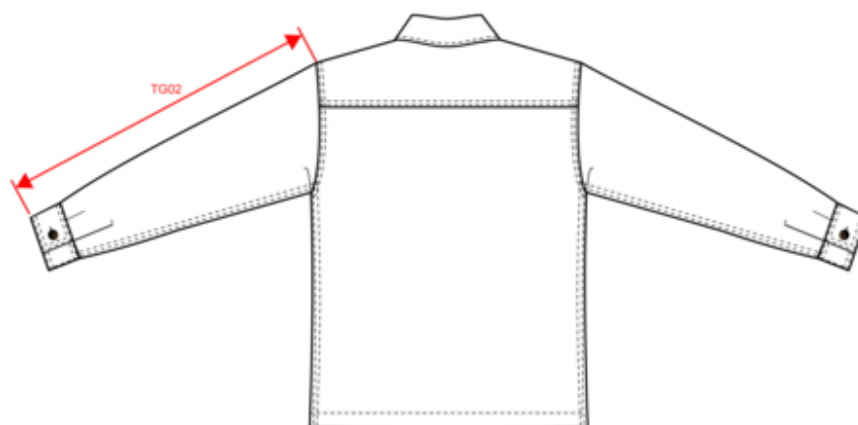

Zertifikate

 0.0000000000 g/m²

Größen

 S - M - L - XL - XXL - 3XL

Zusätzliche Informationen

Logistik

Waschanleitung

Farben

Maße

Measurements in cm	S	M	L	XL	XXL	3XL
TE01 - 1/2 chest width at 1.5cm below armhole	52.00	55.00	58.00	60.00	64.00	67.00
TF01 - Total height from HSP	72.00	74.00	76.00	78.00	80.00	82.00
TG02 - Long sleeve length	65.00	66.00	67.00	68.00	69.00	70.00

native  spirit NS603

Farbinformationen

Logistik

Sizes	Width (cm)	Height (cm)	Length (cm)	Net weight (kg)	Gross weight (kg)	Pieces/Box	Pieces/Bundle
-------	------------	-------------	-------------	-----------------	-------------------	------------	---------------