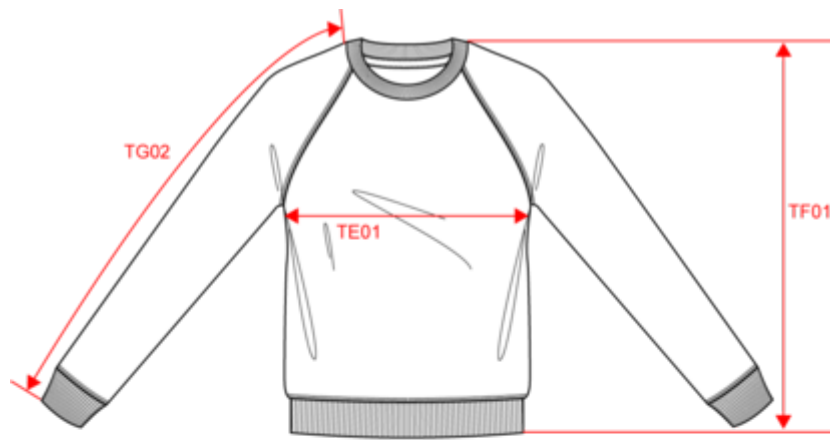

85 % biologische Baumwolle und 15 % recyceltes Post-Consumer-Polyester Gekämmte Ringspun-Baumwolle Unisex Körpernaher Schnitt mit Raglanärmeln Halbmond am Rücken Ungebürstetes Fleece (LST) Enzymwäsche Überdecknaht an Ärmeln, Saum und Ärmelbündchen 1X1 Strickbündchen an Saum, Ausschnitt und Ärmelabschlüssen Nackenband auf der Innenseite mit Fischgrätmuster

Made with 85% Organic materials
Certified by Ecocert Greenlife
EGL N°169651 / NATIVE SPIRIT

Maße

Measurements in cm	XXS	XS	S	M	L	XL	XXL	3XL
TE01 - 1/2 chest width at 1.5cm below armhole	45.00	48.00	51.00	54.00	57.00	60.00	63.00	66.00
TF01 - Total height from HSP	66.00	68.00	70.00	72.00	74.00	76.00	78.00	80.00
TG02 - Long sleeve length	75.50	76.50	77.50	78.50	79.50	80.50	81.50	82.50