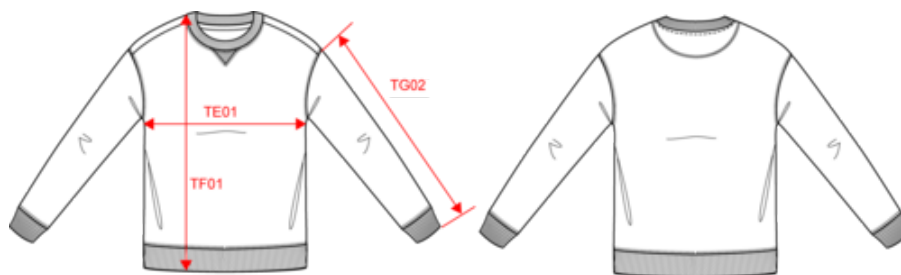

70 % Bio-Baumwolle und 30 % Modal TENCEL™. Gekämmte Ringspun-Baumwolle Lockerer Oversize-Schnitt mit überschnittener Schulterpartie Strickbündchen am Halsausschnitt 2\*2 1x1 Strickbündchen an Saum und Ärmelbündchen Halbmond am Rücken V-Einsatz am Halsausschnitt Flatlock-Nähte an Halsausschnitt, Ärmelbündchen und Saum Nackenband auf der Innenseite mit Fischgrätmuster

Farben

Zertifikate

**NS420**  
Loose Fit Damen-Sweatshirt – 280g

**Maße**

Measurements in cm	XS	S	M	L	XL	XXL
TF01 - Total height from HSP	59.00	61.00	63.00	65.00	67.00	69.00
TG02 - Long sleeve length	47.00	48.00	49.00	50.00	51.00	52.00
TE01 - 1/2 chest width at 1.5cm below armhole	55.00	58.00	61.00	64.00	67.00	70.00