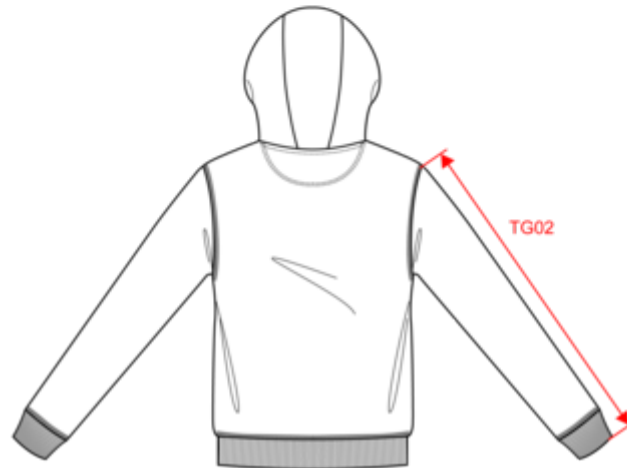

Made in Portugal 100 % biologische Baumwolle Gekämmte Ringspun-Baumwolle Unisex Straight Fit Ungebürstetes Fleece (French Terry) Halbmond am Rücken Reißverschluss mit Kantenverarbeitung aus Hauptmaterial 2 Taschen vorne Färbung des fertig genähten Kleidungsstücks: leichte Farbabweichungen der Teile möglich Gefütterte 3-Panel-Kapuze aus Hauptmaterial Flacher, farblich abgestimmter Kordelzug, Kappen und Ösen aus recycelten Metallkappen Überdecknaht an Halsausschnitt, Ärmeln, Ärmelabschlüssen und Saum 1x1 Rippstrick an Ärmeln, Halsausschnitt und Saum Nackenband auf der Innenseite mit Fischgrätmuster

Zolltarifnummer

61102099

Waschanleitung

Farben

Washed black Washed Ivory Washed Jade Green Washed Navy Blue Washed Organic Khaki Washed Pomelo

Zertifikate

Maße

Measurements in cm	XXS	XS	S	M	L	XL	XXL	3XL	4XL
TE01 - 1/2 chest width at 1.5cm below armhole	46.00	49.00	52.00	55.00	58.00	61.00	64.00	67.00	70.00
TF01 - Total height from HSP	65.00	67.00	69.00	71.00	73.00	75.00	77.00	79.00	81.00
TG02 - Long sleeve length	61.50	62.50	63.50	64.50	65.50	66.50	67.50	68.50	69.50