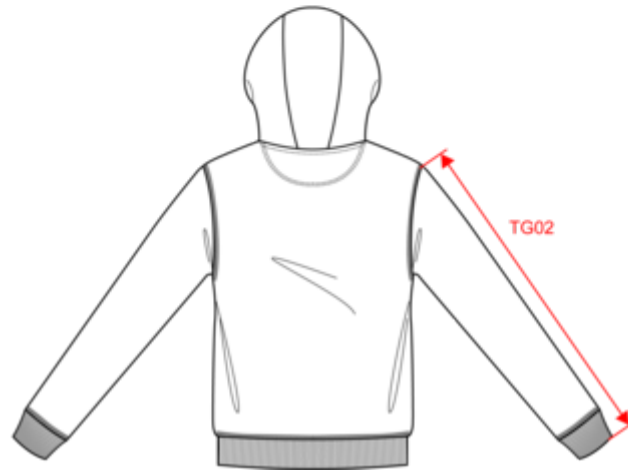

Made in Portugal 100 % biologische Baumwolle Gekämmte Ringspun-Baumwolle Unisex Körpernaher Schnitt Ungebürstetes Fleece (French Terry) Halbmond am Rücken Färbung des fertig genähten Kleidungsstücks: leichte Farbabweichungen der Teile möglich Gefütterte 3-Panel-Kapuze aus Hauptmaterial Flacher, farblich abgestimmter Kordelzug, Kappen und Ösen aus recycelten Metallkappen Überdecknaht an Halsausschnitt, Ärmeln, Ärmelabschlüssen und Saum 1x1 Rippstrick an Ärmeln, Halsausschnitt und Saum Halsausschnitt mit Nackenband auf der Innenseite mit Fischgrätmuster

280 g/m² ♀♂

Größen

Zusätzliche Informationen

Logistik

Herkunftsland

Zolltarifnummer

Waschanleitung

Farben

Zertifikate

Maße

Measurements in cm	XXS	XS	S	M	L	XL	XXL	3XL	4XL
TE01 - 1/2 chest width at 1.5cm below armhole	46.00	49.00	52.00	55.00	58.00	61.00	64.00	67.00	70.00
TF01 - Total height from HSP	64.50	66.50	68.50	70.50	72.50	74.50	76.50	78.50	80.50
TG02 - Long sleeve length	61.50	62.50	63.50	64.50	65.50	66.50	67.50	68.50	69.50