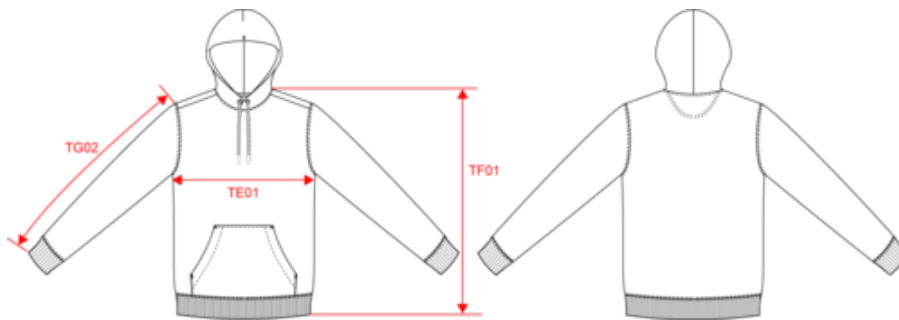

85 % Bio-Baumwolle und 15 % Post-Consumer-Polyester
Gekämmte Ringspun-Baumwolle Unisex Körpernaher Schnitt Gebürstetes Molton, 3-fädiges LSF (Low Shrinkage Fleece: vorgeschumpfter Molton) Halbmond am Rücken Kängurutasche Strickbündchen 1x1 am Saum und Ärmelbündchen Doppel-Ziernaht an Ärmelbündchen, Armlöchern, Saum und Halbmond Nackenband auf der Innenseite am Halsausschnitt am Rücken Gefütterte Kapuze aus Hauptmaterial mit Verstärkungsstich für Kordel Abgerundeter Kordelzug mit Kappen und Ösen aus recyceltem Metall

Zolltarifnummer

61102099

Waschanleitung

Farben

Zertifikate

NS401
Unisex-Kapuzensweatshirt – 350g

Maße

Measurements in cm	XXS	XS	S	M	L	XL	XXL	3XL	4XL
TE01 - 1/2 chest width at 1.5cm below armhole	46.00	49.00	52.00	55.00	58.00	61.00	64.00	67.00	70.00
TF01 - Total height from HSP	66.00	68.00	70.00	72.00	74.00	76.00	78.00	80.00	82.00
TG02 - Long sleeve length	62.00	63.00	64.00	65.00	66.00	67.00	68.00	69.00	70.00