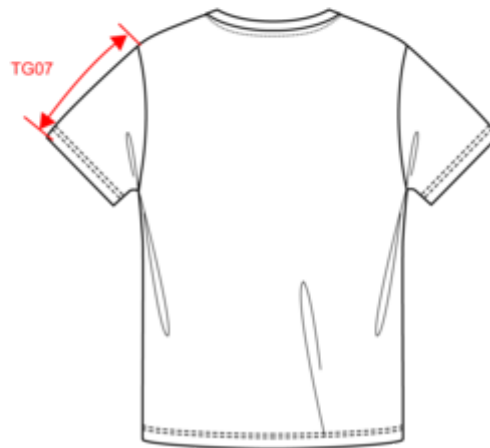

IN PORTUGAL HERGESTELLT 100 % Bio-Baumwolle Gekämmte Ringspun-Baumwolle Unisex Gerader Schnitt Seitennähte Enzymwäsche Färbung des fertig genähten Kleidungsstücks: leichte Farbabweichungen möglich Halsausschnitt aus Hauptmaterial Nackenband aus Hauptmaterial Doppelt gesteppter Saum und Ärmelabschluss

130 g/m² ♀♂

Größen

XS - S - M - L - XL - XXL - 3XL

Zusätzliche Informationen

Logistik

10 50

Herkunftsland

PT - Portugal

Zolltarifnummer

61091000

Waschanleitung

Farben

Washed Cream Coffee, Washed Green Apple, Washed Lemon Citrus, Washed Melon, Washed Navy Blue, Washed Sea Water, Washed Sienna, Washed Slate, Washed white

Zertifikate

Maße

Measurements in cm	XS	S	M	L	XL	XXL	3XL
TE01 - 1/2 chest width at 1.5cm below armhole	46.00	49.00	52.00	55.00	58.00	61.00	64.00
TF01 - Total height from HSP	67.00	69.00	71.00	73.00	75.00	77.00	79.00
TG07 - Short sleeve length	20.25	21.00	21.75	22.50	23.25	24.00	24.75