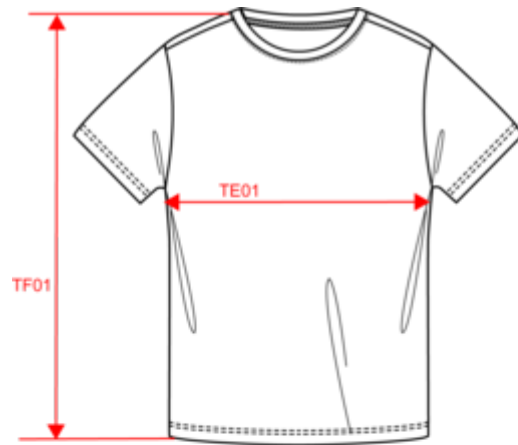

IN PORTUGAL HERGESTELLT 100 % Bio-Baumwolle Gekämmte Ringspun-Baumwolle Unisex Gerader Schnitt Seitennähte Enzymwäsche Färbung des fertig genähten Kleidungsstücks: leichte Farbabweichungen möglich Halsausschnitt aus Hauptmaterial Nackenband aus Hauptmaterial Doppelt gesteppter Saum und Ärmelabschluss

130 g/m² ♀♂

Größen

XS - S - M - L - XL - XXL - 3XL

Zusätzliche Informationen

Logistik

10 50

Herkunftsland

PT - Portugal

Maße

Measurements in cm	XS	S	M	L	XL	XXL	3XL
TE01 - 1/2 chest width at 1.5cm below armhole	46.00	49.00	52.00	55.00	58.00	61.00	64.00
TF01 - Total height from HSP	67.00	69.00	71.00	73.00	75.00	77.00	79.00
TG07 - Short sleeve length	20.25	21.00	21.75	22.50	23.25	24.00	24.75