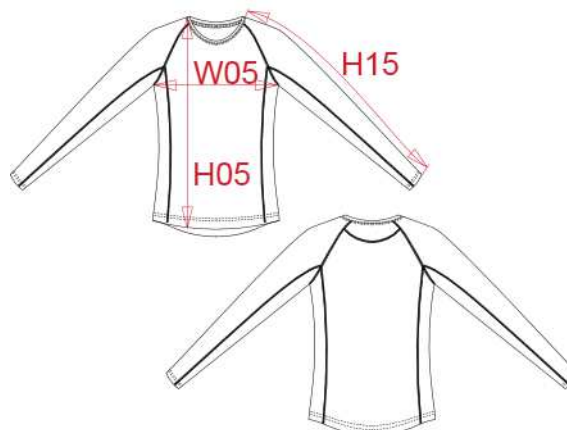

PROACT.®

REFERENCE : PA444

SIZES : XS S M L XL

COMPOSITION :

Main fabric : Polyester birdeyes 140 100%polyester

WEIGHT :

Main fabric : 140 gsm

FABRIC CONSTRUCTION AND FINISHING :

Quick dry fabric

ARTICLE WEIGHT :

150gr/pc

DESCRIPTION	
Français :	T-shirt sport manches longues femme
English :	Ladies' long sleeve sports t-shirt
Nederlands :	
Deutsch :	DAMEN BASIC SPORT FUNKTIONS-SHIRT LANGARM
Español :	CAMISETA DEPORTIVA DE MANGA LARGA PARA MUJER
Italiano :	T-SHIRT DONNA MANICHE LUNGHE
Português :	T-shirt de senhora de desporto de manga comprida

COLORS	PANTONE SERIGRAPHIE
Lime	367C
Aqua blue	7690C
Fluorescent yellow	380C
Fluorescent orange	165C
Fluorescent pink	1915C
Navy	296C

MEASUREMENT									
Description	Tol +/-	Tol +/- Taille max	XS	S	M	L	XL		
H05 Hauteur totale dvt / Front total height			63,50	65	66,50	68	70,25		
W05 1/2 largeur poitrine/1/2 chest width	2,5%	2,0%	42	44	46	48	51		
H15 Longueur dessus de manche +épaule / Outtter sleeve length + shoulder			68,25	69,75	71,25	72,75	74,75		

CARE LABEL				

PACKING	
Box	25 pcs / box XS => L:45cm W:34cm H:13cm GW:4.10kg NW:3.10kg S-M => L:54cm W:37cm H:13cm GW:4.60kg NW:3.50kg L-XL => L:54cm W:40cm H:13cm GW:6.00kg NW:4.70kg