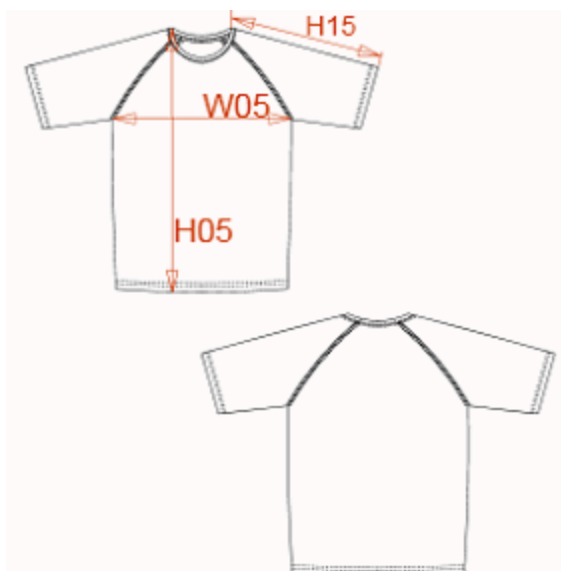

# PROACT.®

REFERENCE : PA438

SIZES : XS\_S\_M\_L\_XL\_XXL\_3XL

**COMPOSITION :**

Main fabric : Polyester birdeyes 140 100%polyester

**WEIGHT :**

Main fabric : 140 gsm

**FABRIC CONSTRUCTION AND FINISHING :**

Quick dry fabric

**ARTICLE WEIGHT :**

140gr/pc

DESCRIPTION										COLORS		PANTONE SERIGRAPHIE	
<b>Français :</b> Tee-shirt homme manches courtes										White		White	
<b>English :</b> Short sleeve sport T-shirt										Red		186C	
<b>Nederlands :</b> Heren tee-shirt met korte mouwen										Navy		296C	
<b>Deutsch :</b> Kurzarm herren-shirt										Black		Black	
<b>Español :</b> Camiseta de manga corta										Lime		367C	
<b>Italiano :</b> Tee-shirt uomo maniche corte										Orange		1585C	
<b>Português :</b> T-shirt manga curta de desporto										Aqua blue		7690C	
MEASUREMENT										Violet		7672C	
Description	Tol +/-	Tol +/- Taille max	XS	S	M	L	XL	XXL	3XL	Olive		7776C	
H05 Hauteur totale / Total height			68,20	70,30	72,40	74,50	76,60	79,50	82,40	Sand		4755C	
W05 1/2 largeur poitrine / 1/2 chest width	3,0%	2,5%	45,50	48,50	51,50	54,50	57,50	61,50	65,50	True Yellow		116C	
H15 Longueur manche / Sleeve length			34,20	36,10	38	39,90	41,80	44,25	46,70	Fine grey		Cool gray 7C	
CARE LABEL													
PACKING													
Box	50 pcs / box XS => L:46cm W:35cm H:20cm GW:7kg NW:5.80kg S => L:49cm W:36cm H:20cm GW:7.30kg NW:6.2kg M => L:52cm W:37cm H:20cm GW:7.8kg NW:6.6kg L => L:55cm W:38cm H:20cm GW:8.5kg NW:7.1kg XL => L:58cm W:39cm H:20cm GW:8.7kg NW:7.40kg XXL => L:62cm W:42cm H:20cm GW:9.9kg NW:8.4kg 3XL => L:66cm W:45cm H:20cm GW:11kg NW:9kg												