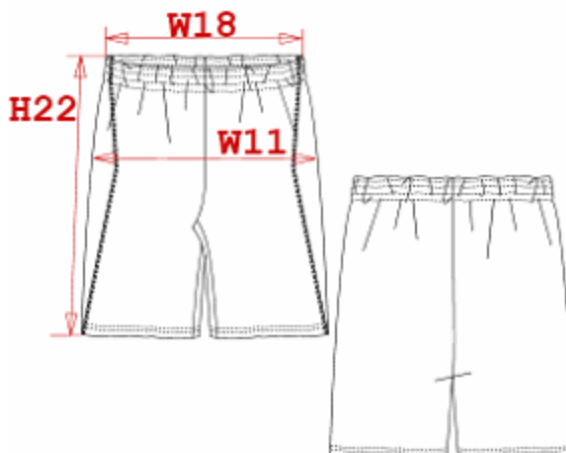

PROACT.®

REFERENCE : PA103

SIZES : 6/8_8/10_10/12_12/14

COMPOSITION :

Main fabric : Polyester jersey 140 100%polyester

WEIGHT :

Main fabric : 140 gsm

ARTICLE WEIGHT :

88gr/pc

DESCRIPTION										COLORS		PANTONE SERIGRAPHIE		
Français : Short de sport enfant										Sporty red		186C		
English : Kids sports shorts										Sporty royal blue		300C		
Nederlands : Sportshort kids										Sporty yellow		123C		
Deutsch : Sport short für Kinder										Green		7740C		
Español : Short de deporte para niños										White		White		
Italiano : Pantaloncino da sport bambino										Black		Black		
Português : Calção de desporto de criança										Sky blue		283C		
Sporty navy												295C		
MEASUREMENT														
Description	Tol +/-	Tol +/- Taille max	6/8	8/10	10/12	12/14								
W18 1/2 taille élastiquée / 1/2 elasticated waist	2,0%	2,0%	28	29	30	31								
W11 1/2 bassin / 1/2 hip width			37,80	39,80	41,85	43,90								
H22 Longueur côté ceinture comprise / Side length included waist	4,5%	4,5%	32,80	36,75	40,65	44,60								
CARE LABEL														
PACKING														
Box	25 pcs / box 6/8-12/14 => L:40cm W:30cm H:20cm GW:4kg NW:3kg													