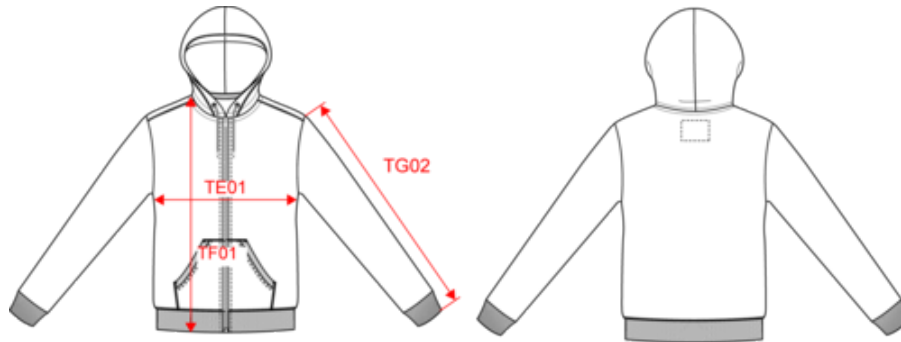

KARIBAN

KV2306

Herren Kapuzensweatshirt mit Reißverschluss

- Used-Look für einen einzigartigen, angesagten Stil.
- Gebürstetes, bequemes Fleece mit Soft-Touch-Haptik.
- Kollektion Vintage. NO LABEL.

80 % Baumwolle / 20 % Polyester (Ash Heather : 79% Baumwolle / 20% Polyester / 1% Viskose). Gebürstetes Fleece. Soft-Touch und „Vintage“-Look. Metall-Reißverschluss. Gefütterte Kapuze. Runde, kontrastfarbene Kordel an der Kapuze. Doppeltes Fischgrätnackenband. Kängurutaschen. Strickbündchen an Ärmeln und Saum. Kein Markenetikett, nur Größenkennzeichnung, für eine leichtere Veredelung. Dieses Produkt wurde speziell behandelt, um einen Abnutzungseffekt zu erzeugen. Dieses handwerkliche Verfahren ist mit farblichen Unterschieden von einem Produkt zum anderen verbunden und macht jedes Stück einzigartig. Zertifizierte STANDARD 100 by OEKO-TEX® N° CQ1007/7, IFTH.

KV2306

Herren Kapuzensweatshirt mit Reißverschluss

Maße

Measurements in cm	S	M	L	XL	XXL	3XL
TE01 - 1/2 chest width at 1.5cm below armhole	52.00	55.00	58.00	61.00	64.00	67.00
TF01 - Total height from HSP	71.00	73.00	75.00	77.00	79.00	81.00
TG02 - Long sleeve length	66.25	67.25	68.25	69.25	70.25	71.25