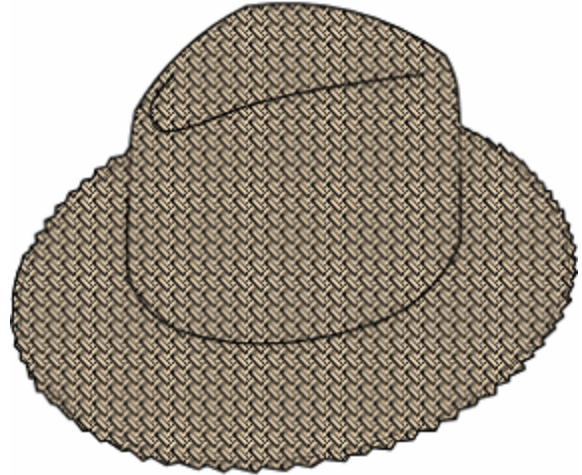

REFERENCE : KP066

SIZES : 57cm_59cm

COMPOSITION :

Main fabric : Cellulose 245 Turned edge with topstitching at 10mm from brim edge. 100%cellulose

ARTICLE WEIGHT :

41gr/pc

DESCRIPTION		COLORS		PANTONE SERIGRAPHIE	
Français : Chapeau panama avec ruban amovible English : Panama hat with removable contrast band Nederlands : Panama hoed met afneembaar lint Deutsch : Panama Hut mit Abnehmbarem Band Español : Sombrero Panama Italiano : Cappello Panama con nastro amovibile Português : Panama com fita colorida amovivel		Natural		Warm gray 1C	
MEASUREMENT					
Description	57cm	59cm			
H10 Tour de tête / Head measurement	57	59			
CARE LABEL					
					
PACKING					
Box	50 pcs / box 57cm => L:37cm W:34cm H:48cm GW:3.00kg NW:2.00kg 59cm => L:37cm W:34cm H:48cm GW:3.00kg NW:2.00kg				