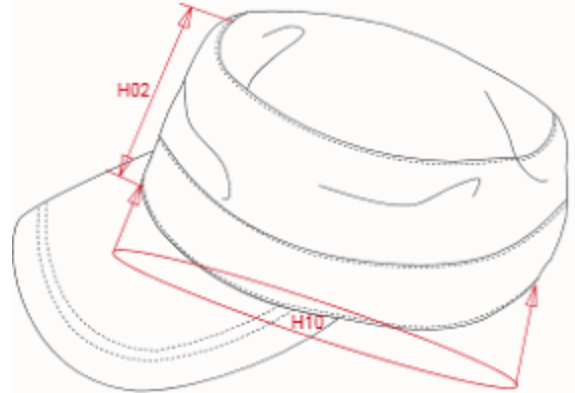

**REFERENCE :** KP060

**SIZES :** U

**COMPOSITION :**

Main fabric : Canvas 250 100%cotton

**ARTICLE WEIGHT :**

60gr/pc

DESCRIPTION		COLORS	PANTONE SERIGRAPHIE
<b>Français :</b> Casquette <b>English :</b> Army style cap <b>Nederlands :</b> Pet <b>Deutsch :</b> Kappe <b>Español :</b> Gorra <b>Italiano :</b> Cappellino <b>Português :</b> Boné		Chocolate	439C
		Corde	7502C
		Black	Black
		Jungle	5605C
MEASUREMENT			
Description	U		
H10 Tour de tête / Head measurement	58		
H02 Hauteur casquette au milieu devant / Cap height on front part	8		
CARE LABEL			
PACKING			
Box	100 pcs / box U => L:52cm W:45cm H:32cm GW:7.50kg NW:5.50kg		