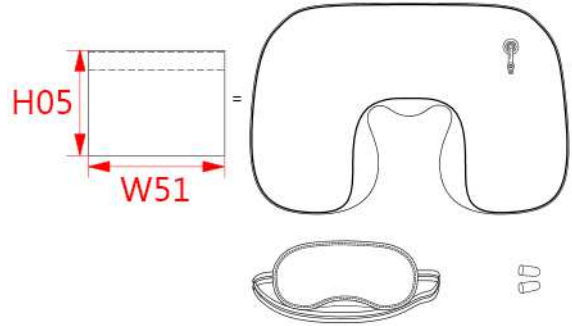

REFERENCE : KI0336

SIZES : U

COMPOSITION :

Main fabric : Polyester 210D PU backing - 75 For travel set sac.
100%polyester

Main fabric : Polyester 190T On eyesshade. 100% Polyester

Main material : Flocking PVC For inflatable travel pillow. PVC

Main material : PU foaming slow rebound sponge For travel ear
plugs. MDI

ARTICLE WEIGHT :

60 gr/pc

DESCRIPTION	
Français :	Set de voyage
English :	Comfy travel set
Nederlands :	Reissetje
Deutsch :	Besquemer Reise-Set
Español :	Set de viaje
Italiano :	Set da viaggio
Português :	Kit de viagem

COLORS	PANTONE SERIGRAPHIE
Black	Black

MEASUREMENT	
Description	U
H05 Hauteur totale / Total height	13,50
W51 Total width	17,50

PACKING	
Box	200 pcs / box U => L:44cm W:36cm H:52cm GW:14Kg NW:13,2Kg