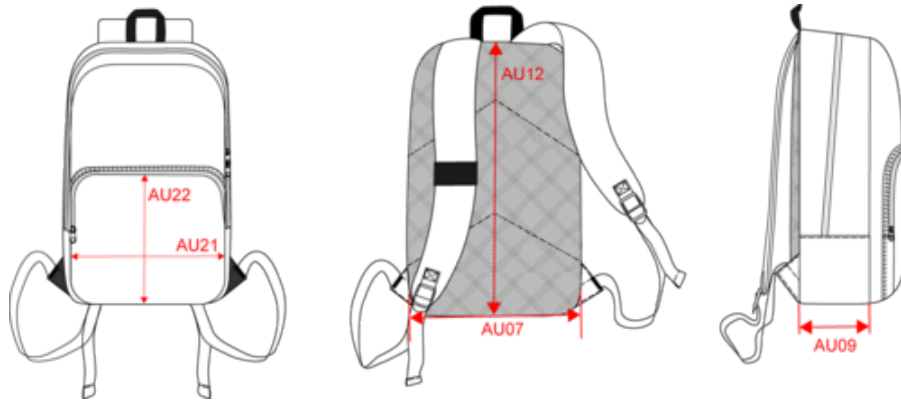

100 % Polyester. Klassischer Rucksack aus Polyester mit kontrastfarbenen Verschlüssen. Fach mit Steppfutter in der Mitte für Notebook/Tablet bis 15 Zoll. Großes Fach und Panel auf der Vorderseite für eine optimale Veredelung. Rücken und Träger atmungsaktiv und mit Steppfutter für optimalen Komfort.

Rucksack mit kontrastfarbenem Reißverschluss

Maße

Measurements in cm	One Size
AU07 - Total width	31.00
AU09 - Depth of bottom part	13.00
AU12 - Total height	45.00
AU21 - Front pocket width	28.00
AU22 - Front pocket height	23.50