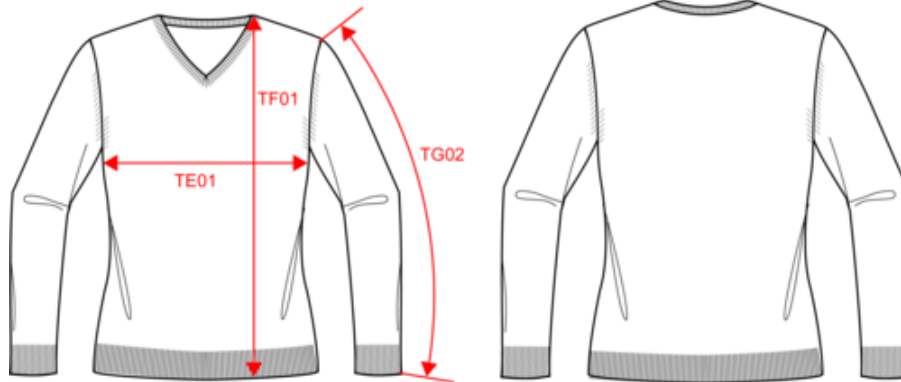

KARIBAN

K966

Damenpullover mit V-Ausschnitt

- Für einen angesagten, eleganten Stil.
- Taillierter Schnitt für eine perfekte Passform.
- Leichte, bequeme Textur.

50% Baumwolle / 50% Acryl. Figurbetonend. Gedoppelter Rippstrickkragen. Nackenband Zertifizierte STANDARD 100 by OEKO-TEX® N° CQ 1007/7, IFTH. Durchschnittliches Gewicht Größe M : 298g.

K966

Damenpullover mit V-Ausschnitt

Maße

Measurements in cm	XS	S	M	L	XL	XXL	3XL
TE01 - 1/2 chest width at 1.5cm below armhole	42.00	45.00	48.00	51.00	54.00	57.00	60.00
TF01 - Total height from HSP	61.50	63.50	65.50	67.50	69.50	71.50	73.50
TG02 - Long sleeve length	59.00	60.00	61.00	62.00	63.00	64.00	65.00