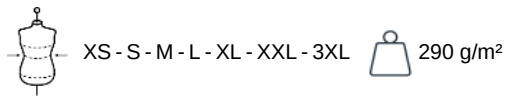

KARIBAN

K966

Damenpullover mit V-Ausschnitt

- Für einen angesagten, eleganten Stil.
- Taillierter Schnitt für eine perfekte Passform.
- Leichte, bequeme Textur.

50% Baumwolle / 50% Acryl. Figurbetonend. Gedoppelter Rippstrickkragen. Nackenband Zertifizierte STANDARD 100 by OEKO-TEX® N° CQ 1007/7, IFTH. Durchschnittliches Gewicht Größe M : 298g.

K966

Damenpullover mit V-Ausschnitt

Maße

Measurements in cm	XS	S	M	L	XL	XXL	3XL
TE01 - 1/2 chest width at 1.5cm below armhole	42.00	45.00	48.00	51.00	54.00	57.00	60.00
TF01 - Total height from HSP	61.50	63.50	65.50	67.50	69.50	71.50	73.50
TG02 - Long sleeve length	59.00	60.00	61.00	62.00	63.00	64.00	65.00