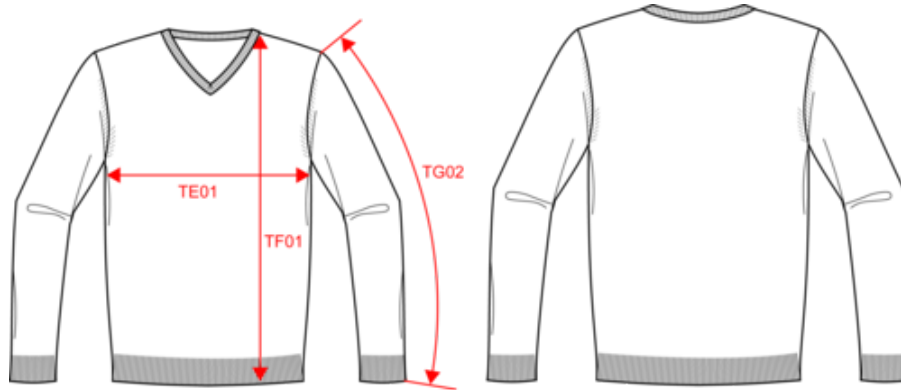

KARIBAN

K965

Herrenpullover mit V-Ausschnitt

- Für einen angesagten, eleganten Stil.
- Körpernaher Schnitt für eine perfekte Passform.
- Leichte, bequeme Textur.

50% Baumwolle / 50% Acryl. Körpernaher Schnitt. Gedoppelter Rippstrickkragen. Nackenband Zertifizierte STANDARD 100 by OEKO-TEX® N° CQ 1007/7, IFTH. Durchschnittliches Gewicht Größe L : 362g.

K965

Herrenpullover mit V-Ausschnitt

Maße

Measurements in cm	S	M	L	XL	XXL	3XL	4XL
TE01 - 1/2 chest width at 1.5cm below armhole	50.00	53.00	56.00	59.00	62.00	65.00	68.00
TF01 - Total height from HSP	68.00	70.00	72.00	74.00	76.00	78.00	80.00
TG02 - Long sleeve length	65.00	67.00	69.00	71.00	73.00	75.00	77.00