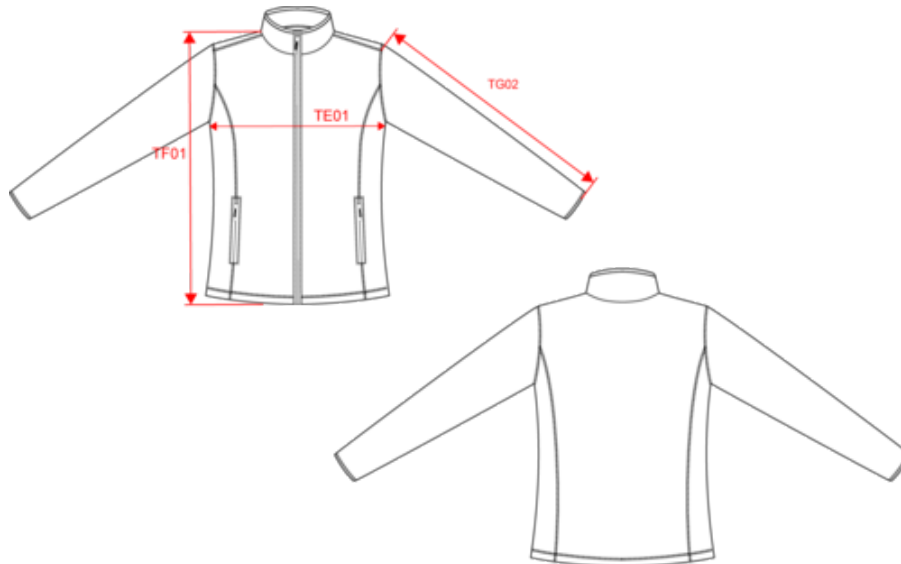

KARIBAN

K907

Maureen > Mikrofleece-Jacke Full Zip Damen

- Leicht und warm.
- Anti-Pilling-Behandlung: garantiert ein langfristig glattes, weiches Aussehen
- Viele verschiedene Farben erhältlich.

280 g/qm. 100% Polyester (Antipilling Microfleece). Farblich abgestimmter Full Zip. 2 Vordertaschen mit Zip. Leicht tailliert. Zertifizierte STANDARD 100 by OEKO-TEX® N° CQ1007/8, IFTH.

K911

K920

K911

KARIBAN

K907

Maureen > Mikrofleece-Jacke Full Zip Damen

Maße

Measurements in cm	XS	S	M	L	XL	XXL	3XL	4XL
TE01 - 1/2 chest width at 1.5cm below armhole	46.00	49.00	52.00	55.00	58.00	61.00	64.00	67.00
TF01 - Total height from HSP	60.25	62.25	64.25	66.25	68.25	70.25	72.25	74.25
TG02 - Long sleeve length	58.00	59.25	60.50	61.75	63.00	64.25	65.50	66.75