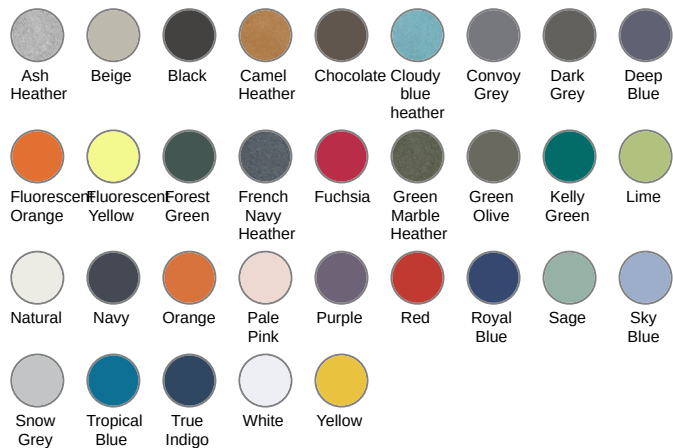

KARIBAN

K906

Melodie > Mikrofleece-Weste

Damen

- Leicht und warm
- Taillierter Schnitt für eine perfekte Passform.
- Anti-Pilling-Behandlung: garantiert ein langfristig glattes, weiches Aussehen

100% Antipilling Polyester-Microfleece. Angenehm tailliert geschnitten. 2 Seitentaschen mit Reißverschluss. Paspelierung an Reißverschluss, Kragen und Armausschnitt Zertifizierte STANDARD 100 by OEKO-TEX® N° CQ1007/8, IFTH.

Zusätzliche Informationen

Logistik

Herkunftsland

Zolltarifnummer

Waschanleitung

Auch erhältlich als

K913