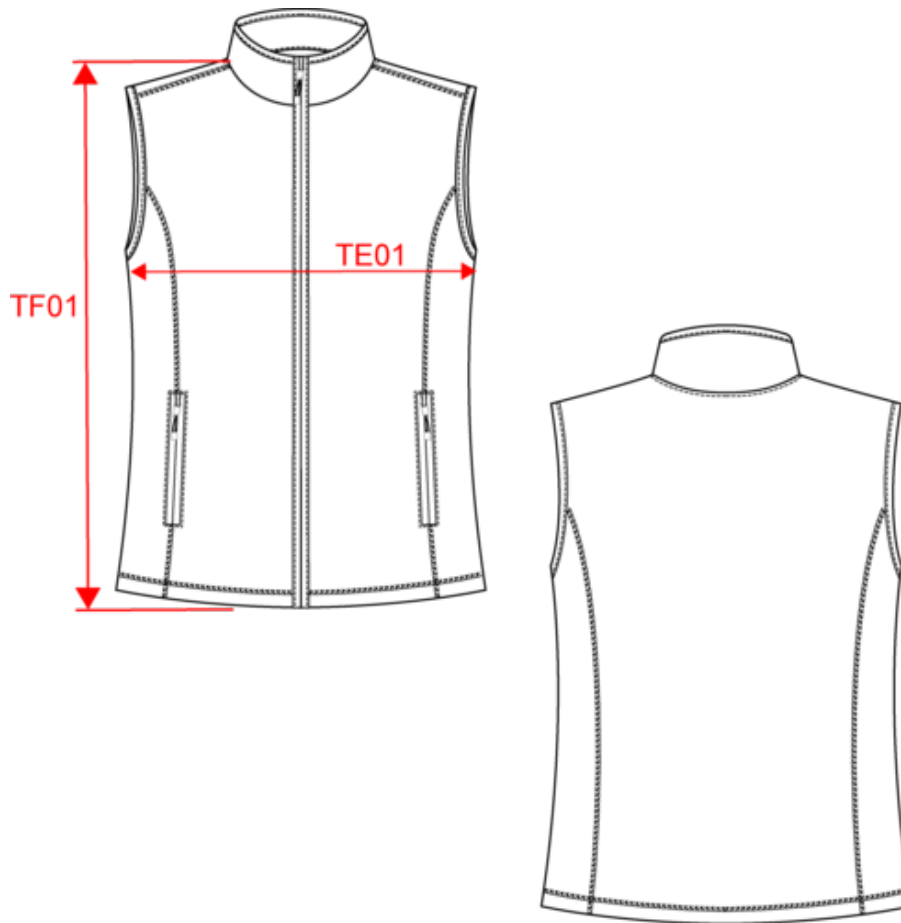

KARIBAN

K906

Melodie > Mikrofleece-Weste

Damen

- Leicht und warm
- Taillierter Schnitt für eine perfekte Passform.
- Anti-Pilling-Behandlung: garantiert ein langfristig glattes, weiches Aussehen

100% Antipilling Polyester-Microfleece. Angenehm tailliert geschnitten. 2 Seitentaschen mit Reißverschluss. Paspelierung an Reißverschluss, Kragen und Armausschnitt Zertifizierte STANDARD 100 by OEKO-TEX® N° CQ1007/8, IFTH.

K906

Melodie > Mikrofleece-Weste Damen

Maße

Measurements in cm	XS	S	M	L	XL	XXL	3XL	4XL
TE01 - 1/2 chest width at 1.5cm below armhole	46.00	49.00	52.00	55.00	58.00	61.00	64.00	67.00
TF01 - Total height from HSP	58.25	60.25	62.25	64.25	66.25	68.25	70.25	72.25