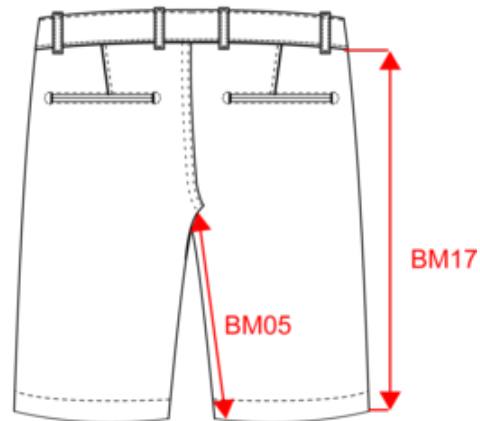

Waschanleitung

Auch erhältlich als

K750

KARIBAN

K751

Chino-Bermuda-Shorts für Damen

Maße

Measurements in cm	34	36	38	40	42	44	46	48
BL01 - 1/2 waist width (buttoned up and front band over back band)	35.50	37.00	39.00	41.00	43.00	45.00	47.00	49.00
BL17 - 1/2 hip width (measured parallel to waistband)	45.00	47.00	49.00	51.00	53.00	55.00	57.00	59.00
BM05 - Inseam length	23.00	23.00	23.00	23.50	23.50	24.00	24.00	24.50
BM17 - Side length (waistband excluded)	39.50	40.00	40.50	41.50	42.00	43.00	43.50	44.50

Logistik  1  20

Sizes	Width (cm)	Height (cm)	Length (cm)	Net weight (kg)	Gross weight (kg)	Pieces/Box	Pieces/Bundle
34 FR	0.00	0.00	0.00	0.00000	0.00000	20	0
36 FR	40	22	60		6.62	20	
38 FR	0.00	0.00	0.00	0.00000	0.00000	20	0
40 FR	0.00	0.00	0.00	0.00000	0.00000	20	0
42 FR	0.00	0.00	0.00	0.00000	0.00000	20	0
44 FR	0.00	0.00	0.00	0.00000	0.00000	20	0
46 FR	0.00	0.00	0.00	0.00000	0.00000	20	0
48 FR	0.00	0.00	0.00	0.00000	0.00000	20	0

Taille fabricant	Pays-Bas	Italie	Portugal	Espagne	Royaume-Uni	Allemagne
32 FR	30 NL	36 IT	32 PT	32 ES	6 UK	30 DE
34 FR	32 NL	38 IT	34 PT	34 ES	8 UK	32 DE
36 FR	34 NL	40 IT	36 PT	36 ES	10 UK	34 DE
38 FR	36 NL	42 IT	38 PT	38 ES	12 UK	36 DE
40 FR	38 NL	44 IT	40 PT	40 ES	14 UK	38 DE
42 FR	40 NL	46 IT	42 PT	42 ES	16 UK	40 DE
44 FR	42 NL	48 IT	44 PT	44 ES	18 UK	42 DE
46 FR	44 NL	50 IT	46 PT	46 ES	20 UK	44 DE
48 FR	46 NL	52 IT	48 PT	48 ES	22 UK	46 DE
50 FR	48 NL	54 IT	50 PT	50 ES	24 UK	48 DE