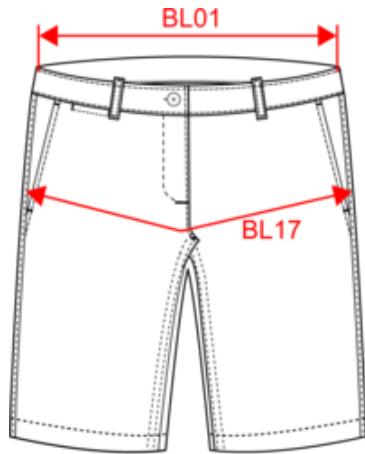

98 % Baumwoll-Serge / 2 % Elasthan. Enzymwäsche für optimalen Komfort. 2 seitliche schräge Taschen und 1 Tickettasche. 2 Paspel-Gesäßtaschen mit Steppnaht zur Verstärkung. Reißverschluss und Knopf. Bund mit Gürtelschlaufen. Moderner Schnitt.

Waschanleitung

Auch erhältlich als

K750

KARIBAN

K751

Chino-Bermuda-Shorts für Damen

Maße

Measurements in cm	34	36	38	40	42	44	46	48
BL01 - 1/2 waist width (buttoned up and front band over back band)	35.50	37.00	39.00	41.00	43.00	45.00	47.00	49.00
BL17 - 1/2 hip width (measured parallel to waistband)	45.00	47.00	49.00	51.00	53.00	55.00	57.00	59.00
BM05 - Inseam length	23.00	23.00	23.00	23.50	23.50	24.00	24.00	24.50
BM17 - Side length (waistband excluded)	39.50	40.00	40.50	41.50	42.00	43.00	43.50	44.50

Logistik  1  20

Sizes	Width (cm)	Height (cm)	Length (cm)	Net weight (kg)	Gross weight (kg)	Pieces/Box	Pieces/Bundle
34 FR	0.00	0.00	0.00	0.00000	0.00000	20	0
36 FR	40	22	60		6.62	20	
38 FR	0.00	0.00	0.00	0.00000	0.00000	20	0
40 FR	0.00	0.00	0.00	0.00000	0.00000	20	0
42 FR	0.00	0.00	0.00	0.00000	0.00000	20	0
44 FR	0.00	0.00	0.00	0.00000	0.00000	20	0
46 FR	0.00	0.00	0.00	0.00000	0.00000	20	0
48 FR	0.00	0.00	0.00	0.00000	0.00000	20	0

Taille fabricant	Pays-Bas	Italie	Portugal	Espagne	Royaume-Uni	Allemagne
32 FR	30 NL	36 IT	32 PT	32 ES	6 UK	30 DE
34 FR	32 NL	38 IT	34 PT	34 ES	8 UK	32 DE
36 FR	34 NL	40 IT	36 PT	36 ES	10 UK	34 DE
38 FR	36 NL	42 IT	38 PT	38 ES	12 UK	36 DE
40 FR	38 NL	44 IT	40 PT	40 ES	14 UK	38 DE
42 FR	40 NL	46 IT	42 PT	42 ES	16 UK	40 DE
44 FR	42 NL	48 IT	44 PT	44 ES	18 UK	42 DE
46 FR	44 NL	50 IT	46 PT	46 ES	20 UK	44 DE
48 FR	46 NL	52 IT	48 PT	48 ES	22 UK	46 DE
50 FR	48 NL	54 IT	50 PT	50 ES	24 UK	48 DE