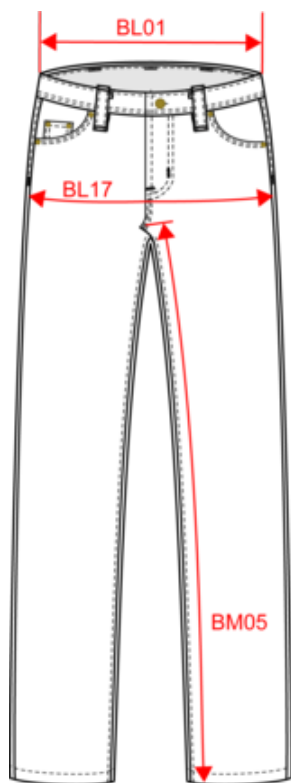

#### Waschanleitung

g/m

### Maße

Measurements in cm	38	40	42	44	46	48	50	52	54
BL01 - 1/2 waist width (buttoned up and front band over back band)	39.00	41.00	43.00	45.30	47.80	50.20	52.70	55.20	57.60
BL17 - 1/2 hip width (measured parallel to waistband)	48.00	50.00	52.00	54.00	56.00	58.00	60.00	62.00	64.00
BM05 - Inseam length	84.50	84.70	85.00	85.30	85.60	85.80	86.00	86.50	86.70
BM17 - Side length (waistband excluded)	103.75	104.50	105.25	106.00	106.75	107.50	108.25	109.00	109.75

Taille fabricant	Pays-Bas	Italie	Portugal	Espagne	Royaume-Uni	Allemagne
34 FR	40 NL	38 IT	34 PT	34 ES	24 UK	40 DE
36 FR	42 NL	40 IT	36 PT	36 ES	26 UK	42 DE
38 FR	44 NL	42 IT	38 PT	38 ES	28 UK	44 DE
40 FR	46 NL	44 IT	40 PT	40 ES	30 UK	46 DE
42 FR	48 NL	46 IT	42 PT	42 ES	32 UK	48 DE
44 FR	50 NL	48 IT	44 PT	44 ES	34 UK	50 DE
46 FR	52 NL	50 IT	46 PT	46 ES	36 UK	52 DE
48 FR	54 NL	52 IT	48 PT	48 ES	38 UK	54 DE
50 FR	56 NL	54 IT	50 PT	50 ES	40 UK	56 DE
52 FR	58 NL	56 IT	52 PT	52 ES	42 UK	58 DE
54 FR	60 NL	58 IT	54 PT	54 ES	44 UK	60 DE
56 FR	62 NL	60 IT	56 PT	56 ES	46 UK	62 DE
58 FR	64 NL	62 IT	58 PT	58 ES	48 UK	64 DE
60 FR	66 NL	64 IT	60 PT	60 ES	50 UK	66 DE
62 FR	68 NL	66 IT	62 PT	62 ES	52 UK	68 DE