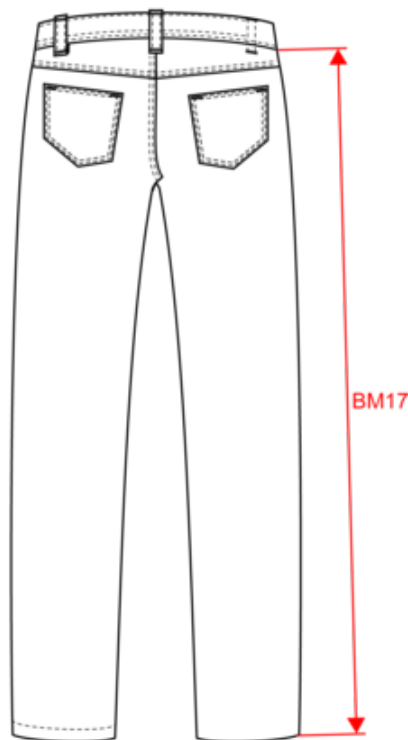

### Maße

Measurements in cm	38	40	42	44	46	48	50	52	54
BL01 - 1/2 waist width (buttoned up and front band over back band)	39.00	41.00	43.00	45.30	47.80	50.20	52.70	55.20	57.60
BL17 - 1/2 hip width (measured parallel to waistband)	48.00	50.00	52.00	54.00	56.00	58.00	60.00	62.00	64.00
BM05 - Inseam length	84.50	84.70	85.00	85.30	85.60	85.80	86.00	86.50	86.70
BM17 - Side length (waistband excluded)	103.75	104.50	105.25	106.00	106.75	107.50	108.25	109.00	109.75

Taille fabricant	Pays-Bas	Italie	Portugal	Espagne	Royaume-Uni	Allemagne
34 FR	40 NL	38 IT	34 PT	34 ES	24 UK	40 DE
36 FR	42 NL	40 IT	36 PT	36 ES	26 UK	42 DE
38 FR	44 NL	42 IT	38 PT	38 ES	28 UK	44 DE
40 FR	46 NL	44 IT	40 PT	40 ES	30 UK	46 DE
42 FR	48 NL	46 IT	42 PT	42 ES	32 UK	48 DE
44 FR	50 NL	48 IT	44 PT	44 ES	34 UK	50 DE
46 FR	52 NL	50 IT	46 PT	46 ES	36 UK	52 DE
48 FR	54 NL	52 IT	48 PT	48 ES	38 UK	54 DE
50 FR	56 NL	54 IT	50 PT	50 ES	40 UK	56 DE
52 FR	58 NL	56 IT	52 PT	52 ES	42 UK	58 DE
54 FR	60 NL	58 IT	54 PT	54 ES	44 UK	60 DE
56 FR	62 NL	60 IT	56 PT	56 ES	46 UK	62 DE
58 FR	64 NL	62 IT	58 PT	58 ES	48 UK	64 DE
60 FR	66 NL	64 IT	60 PT	60 ES	50 UK	66 DE
62 FR	68 NL	66 IT	62 PT	62 ES	52 UK	68 DE