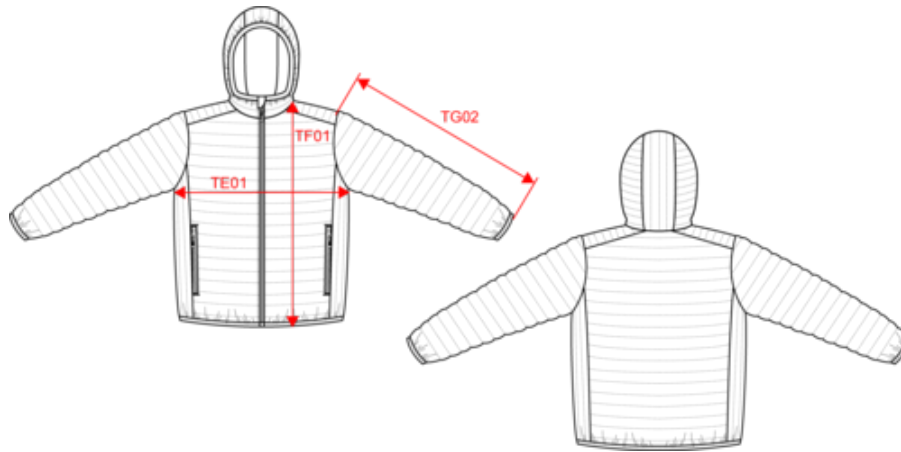

KARIBAN

K6110

Leichte Herren-Steppjacke mit Kapuze

- Praktisch, warm und besonders leicht.
- Widerstandsfähiger, geschmeidiger, pflegeleichter Stoff.
- Im Tragebeutel verstaubar.

100% Polyamid (Marl Silber 100% Polyester, Marl Dark grey: 70% Polyamid/30% Polyester). Polyester-Innenfutter. Warm und federleicht. Im Tragebeutel verstaubar. 2 Reißverschlussaschen vorn. Innenseite : Convoy Grey für Black, Marl Dark Grey, Marl Silver and Red ; Navy für Light Royal Blue and Navy ; White für White. Durchschnittliches Gewicht Größe L : 534g.

K6111

K6112

KARIBAN

K6110

Leichte Herren-Steppjacke mit Kapuze

Maße

Measurements in cm	S	M	L	XL	XXL	3XL	4XL
TE01 - 1/2 chest width at 1.5cm below armhole	54.00	58.00	60.00	63.00	66.00	69.00	72.00
TF04 - Back total height from HSP	70.00	72.00	74.00	76.00	78.00	80.00	82.00
TG02 - Long sleeve length	67.75	68.75	69.75	70.75	71.75	72.75	73.75