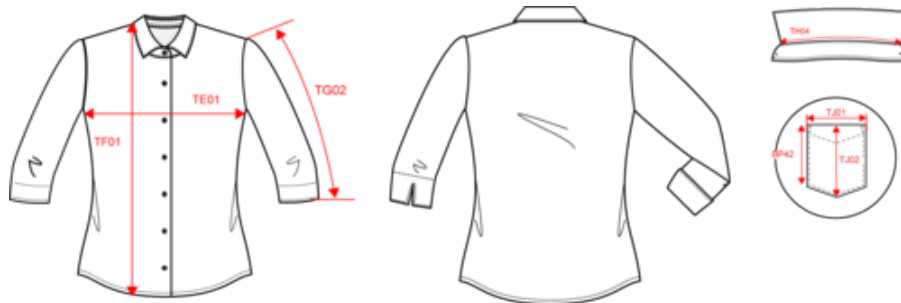

KARIBAN

K558

Damenbluse 3/4-Arm

- Aus pflegeleichtem Baumwollpolyester.
- Widerstandsfähigkeit und Stil.
- Feminier Schnitt mit 3/4-Ärmeln.

65% Polyester / 35% Baumwoll-Popeline. Pflegeleicht. Nicht geknöpfter Kragen. Ton-in-Ton Knöpfe. V-Ausschnitt. Brusttasche auf der linken Seite. 1 Ersatzknopf. Abgerundeter Saum. Zertifizierte STANDARD 100 by OEKO-TEX® N° CQ1007/8, IFTH.

KARIBAN

K558

Damenbluse 3/4-Arm

Maße

Measurements in cm	XS	S	M	L	XL	XXL	3XL	4XL
TE01 - 1/2 chest width at 1.5cm below armhole	44.50	47.50	50.50	53.50	56.50	59.50	62.50	65.50
TF01 - Total height from HSP	63.50	65.50	67.50	69.50	71.50	73.50	75.50	77.50
TG02 - Long sleeve length	44.00	45.00	46.00	47.00	48.00	49.00	50.00	51.00
TJ01 - Chest patched pocket(s) top width	9.00	10.00	10.00	11.00	11.00	12.00	12.00	13.00
TJ02 - Chest patched pocket(s) height at highest point	11.00	12.00	12.00	13.00	13.00	14.00	14.00	15.00