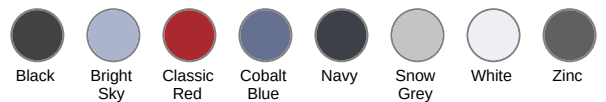

KARIBAN

K543

Herren Popelinehemd Kurzarm

- Aus Baumwollpopeline, weiches, seidenzartes Material.
- Easy-Care-Behandlung für eine einfache Pflege.
- Elegant und klassisch mit diskretem, schlichtem Finish.

100% Baumwolle Popeline. Pflegeleichter Stoff. Stäbchenverstärkter Kragen. Farblich abgestimmte Knöpfe. Aufgesetzte Brusttasche auf der linken Seite. Rückwärtige Schulterpasse mit 2 an den Seiten eingelegten Falten. Eingesäumte Knopfleiste. 1 Ersatzknopf. Abgerundeter Saum. Zertifizierte STANDARD 100 by OEKO-TEX® CQ1007/7, IFTH.

Zusätzliche Informationen

Logistik

Herkunftsland

BD - Bangladesch

Zolltarifnummer

62052000

Waschanleitung

Auch erhältlich als

K544

K520