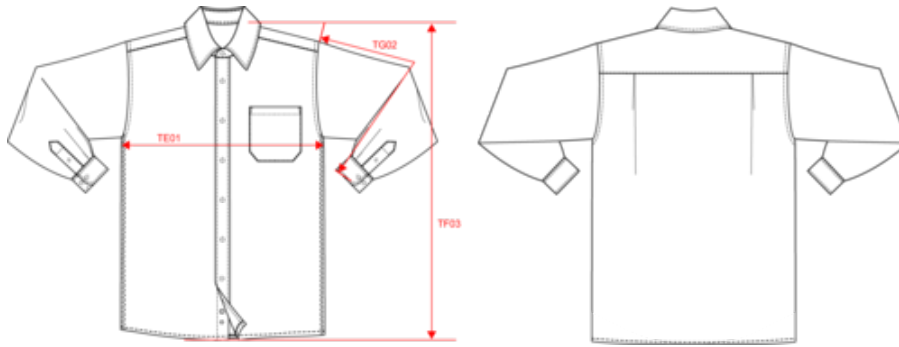

100% Baumwolle Popeline. Pflegeleichter Stoff. Stäbchenverstärkter Kragen. Farblich abgestimmte Knöpfe. Aufgesetzte Brusttasche auf der linken Seite. Rückwärtige Schulterpasse mit 2 an den Seiten eingelegten Falten. Eingesäumte Knopfleiste. Abgerundete Manschette mit 2 Knöpfen, dazu 1 Knopf auf dem Manschettenaufschlag. 2 Ersatzknöpfe. Abgerundeter Saum. Zertifizierte STANDARD 100 by OEKO-TEX® N° CQ1007/7, IFTH.

Maße

Measurements in cm	XS	S	M	L	XL	XXL	3XL	4XL	5XL	6XL
TE01 - 1/2 chest width at 1.5cm below armhole	52.00	55.00	58.00	61.00	64.00	67.00	70.00	73.00	76.00	79.00
TF01 - Total height from HSP	71.50	73.50	75.50	77.50	79.50	81.50	83.50	85.50	87.50	89.50
TG02 - Long sleeve length	63.00	64.00	65.00	66.00	67.00	68.00	69.00	70.00	71.00	72.00