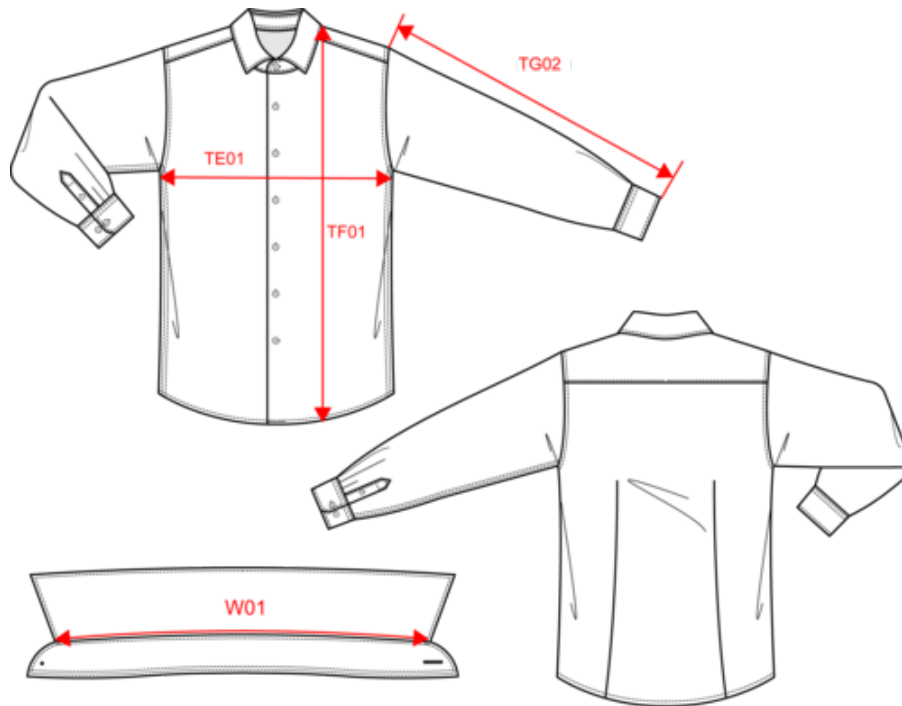

97% Baumwolle / 3% Elasthan. Körpurnaher Schnitt. Halb ausgestellter, stäbchenverstärkter Kragen. Farblich abgestimmte Knöpfe. Rückwärtige Schulterpasse mit 2 an den Seiten eingelegten Falten. Abgeschrägte Manschette mit 2 Knöpfen, dazu 1 Knopf auf dem Manschettenaufschlag. 2 Ersatzknöpfe. Abgerundeter Saum. Zertifizierte STANDARD 100 by OEKO-TEX® N° CQ1007/8, IFTH.

K530

KARIBAN

K529

Herren Stretchhemd Langarm

Maße

| Measurements in cm | XS | S | M | L | XL | XXL | 3XL |
|--|-------|-------|-------|-------|-------|-------|-------|
| TE01 - 1/2 chest width at 1.5cm below armhole | 48.00 | 51.00 | 54.00 | 57.00 | 60.00 | 63.00 | 66.00 |
| TF01 - Total height from HSP | 71.50 | 73.50 | 75.50 | 77.50 | 79.50 | 81.50 | 83.50 |
| TG02 - Long sleeve length | 63.00 | 64.00 | 65.00 | 66.00 | 67.00 | 68.00 | 69.00 |
| TH04 - Neckline length on collar from middle to middle | 39.40 | 40.60 | 41.80 | 43.00 | 44.20 | 45.40 | 46.60 |