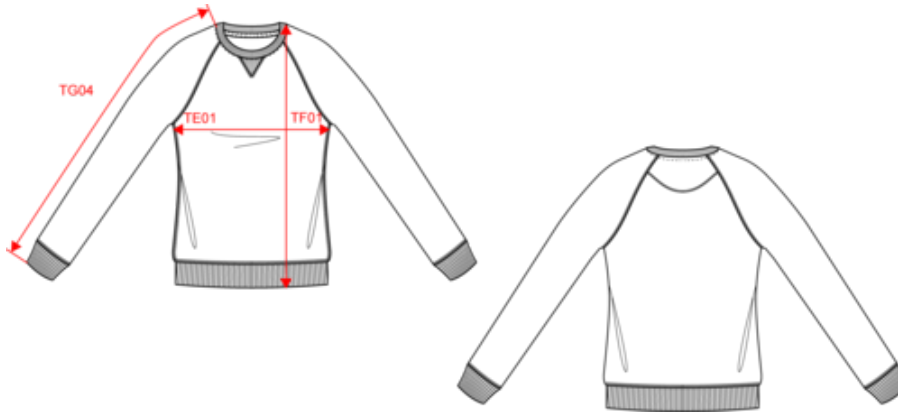

80 % Baumwolle / 20 % Polyester. Aus 80 % biologischer Baumwolle. Ungebürstetes Fleece (French Terry). LST (Low Shrinkage Terry). Strickbündchen an Kragen, Ärmeln und Saum. Nackenband mit Fischgrätmuster und Applikation in V-Form am Ausschnitt. Kein Markenetikett am Kragen, nur Größenkennzeichnung, für eine leichtere Veredelung. Zertifizierte STANDARD 100 by OEKO-TEX® CQ1007/7, IFTH.

K492

Zweifarbiges Damen-Sweatshirt BIO mit Rundhalsausschnitt und Raglanärmeln

Maße

Measurements in cm	XS	S	M	L	XL	XXL
TE01 - 1/2 chest width at 1.5cm below armhole	45.00	48.00	51.00	54.00	57.00	60.00
TF01 - Total height from HSP	61.00	63.00	65.00	67.00	69.00	71.00
TG04 - Raglan long sleeve length	68.50	70.25	72.00	73.75	75.50	77.25