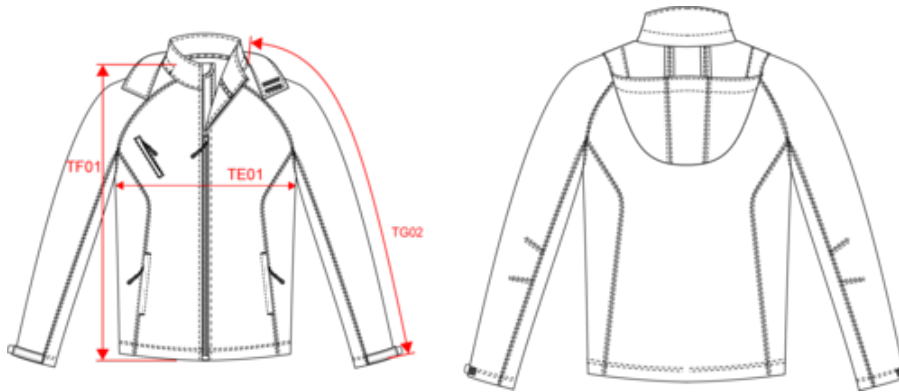

K414

KARIBAN

K413

Herren Softshell-Jacke mit Abnehmbare Kapuze

Maße

Measurements in cm	S	M	L	XL	XXL	3XL	4XL
TE01 - 1/2 chest width at 1.5cm below armhole	52.00	55.00	58.00	61.00	64.00	67.00	70.00
TF01 - Total height from HSP	72.50	74.50	76.50	78.50	80.50	82.50	84.50
TG02 - Long sleeve length	78.75	81.25	83.75	86.25	88.75	91.25	93.75