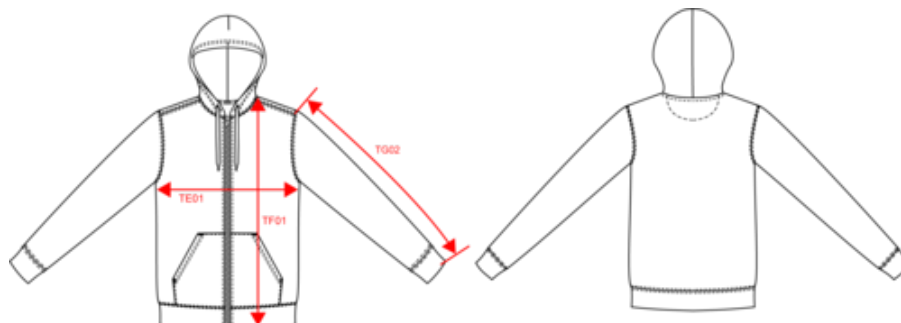

85 % Baumwolle / 15 % Polyester. Aus 85 % biologischer Baumwolle und 15 % recyceltem Polyester post-consumer. Gebürstetes Fleece mit 3 Nähten und LSF-Behandlung (Low Shrinkage Fleece). Gekämmte Baumwolle. Enzymwäsche veredelt. Gerader Schnitt. Kängurutaschen. Ton-auf-Ton Nylon-Reißverschluss. Gefütterte Kapuze aus 100 % Baumwolle, Baumwolljersey 180 g. 1x1 schlauchförmige Strickbündchen für eine optimale Verarbeitung an den Ärmelabschlüssen und am unteren Saum. Ton-auf-Ton Jersey-Nackenband und Halbmond-Finish auf der Krageninnenseite. Doppelnähte an Ärmelbündchen und unterem Saum. Kein Markenetikett am Kragen, nur Größenkennzeichnung, für eine leichtere Veredelung. Zertifizierte STANDARD 100 by OEKO-TEX® N° CQ 1007/7, IFTH.

K4030

Umweltfreundliches Kapuzensweatshirt mit Reißverschluss Herren

Maße

Measurements in cm	XS	S	M	L	XL	XXL	3XL	4XL
TE01 - 1/2 chest width at 1.5cm below armhole	48.00	51.00	54.00	57.00	60.00	63.00	66.00	69.00
TF01 - Total height from HSP	66.00	68.00	70.00	72.00	74.00	76.00	78.00	80.00
TG02 - Long sleeve length	65.00	66.00	67.00	68.00	69.00	70.00	71.00	72.00