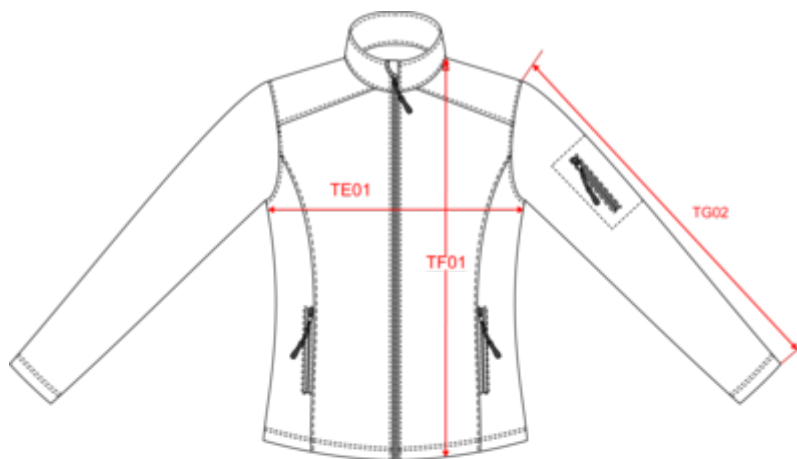

KARIBAN

K400

Damen Softshell-Jacke

- 3-lagige Softshell für optimalen Schutz.
- Technische Windjacken-Membran, atmungsaktiv und wasserfest.
- Für optimalen Komfort dank des elastischen Materials.

3-lagiges Verbund-Fleece. Membrantechnologie: atmungsaktiv 3000 gr/m²/24h und wasserdicht 8000 mm. Außenmaterial: 95% Polyester 5% Elasthan - Mittelschicht: atmungsaktives Material - Innenmaterial: Microfleece. Durchgehender Qualitäts-Reißverschluss. 2 Vordertaschen mit Reißverschluss. 1 Tasche mit Reißverschluss auf dem linken Ärmel.

K400

Damen Softshell-Jacke

Maße

Measurements in cm	S	M	L	XL	XXL	3XL	4XL
TE01 - 1/2 chest width at 1.5cm below armhole	47.00	50.00	53.00	56.00	59.00	62.00	65.00
TF01 - Total height from HSP	63.75	65.75	67.75	69.75	71.75	73.75	75.75
TG02 - Long sleeve length	62.50	63.50	64.50	65.50	66.50	67.50	68.50