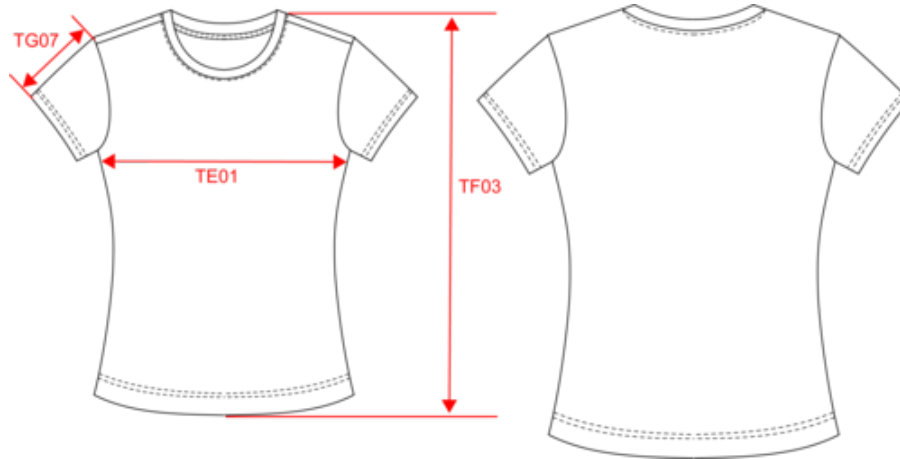

KARIBAN

K3031

Damen-T-Shirt Camo mit kurzen Ärmeln

- Basic-T-Shirt Camo.
- NO LABEL.
- Modischer, entspannter Look.

100 % Baumwolle. 1x1 Feinrippkragen mit Elasthan. Farblich abgestimmtes Nackenband. Kein Markenetikett am Kragen, nur Größenkennzeichnung, für eine leichtere Veredelung. Zertifizierte STANDARD 100 by OEKO-TEX® N° CQ1007/7, IFTH.

Grey
Olive
Camouflage@amouflage

Auch erhältlich als

K3030

KARIBAN

K3031

Damen-T-Shirt Camo mit kurzen Ärmeln

Maße

Measurements in cm	XS	S	M	L	XL	XXL	3XL
TE01 - 1/2 chest width at 1.5cm below armhole	43.00	46.00	49.00	52.00	55.00	58.00	61.00
TF03 - Front total height from HSP	60.00	62.00	64.00	66.00	68.00	70.00	72.00
TG07 - Short sleeve length	15.75	16.50	17.25	18.00	18.75	19.50	20.25