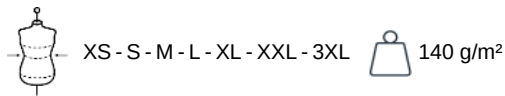

KARIBAN

K3031

Damen-T-Shirt Camo mit kurzen Ärmeln

- Basic-T-Shirt Camo.
- NO LABEL.
- Modischer, entspannter Look.

100 % Baumwolle. 1x1 Feinrippkragen mit Elasthan. Farblich abgestimmtes Nackenband. Kein Markenetikett am Kragen, nur Größenkennzeichnung, für eine leichtere Veredelung. Zertifizierte STANDARD 100 by OEKO-TEX® N° CQ1007/7, IFTH.

Grey
Olive
Camouflage@amouflage

Auch erhältlich als

K3030

KARIBAN

K3031

Damen-T-Shirt Camo mit kurzen Ärmeln

Maße

Measurements in cm	XS	S	M	L	XL	XXL	3XL
TE01 - 1/2 chest width at 1.5cm below armhole	43.00	46.00	49.00	52.00	55.00	58.00	61.00
TF03 - Front total height from HSP	60.00	62.00	64.00	66.00	68.00	70.00	72.00
TG07 - Short sleeve length	15.75	16.50	17.25	18.00	18.75	19.50	20.25