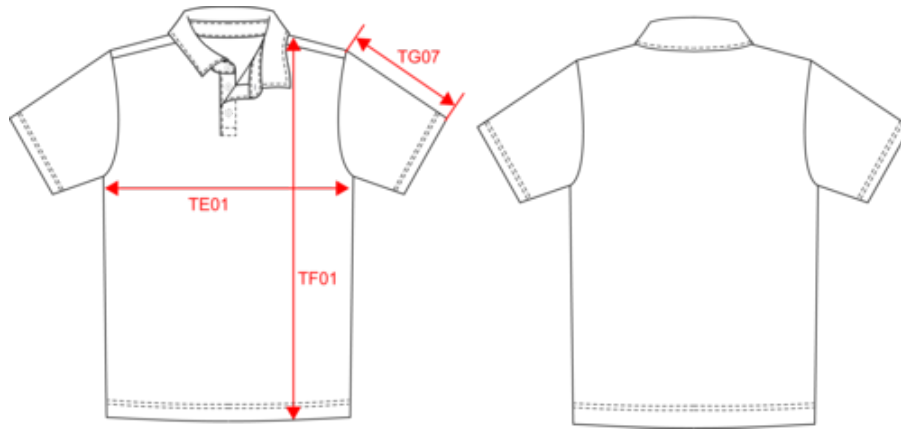

KARIBAN

K260

Zweifarbiges Jersey-Polohemd für Herren

- Eleganter, zeitloser Hemdkragen.
- Innenseite der Knopfleiste und Kragen kontrastfarben.
- Mit Enzymwäsche für eine glatte Oberfläche und eine einwandfreie Druckqualität.

K261

KARIBAN

K260

Zweifarbiges Jersey-Polohemd für Herren

Maße

Measurements in cm	S	M	L	XL	XXL	3XL
TE01 - 1/2 chest width at 1.5cm below armhole	50.00	53.00	56.00	59.00	62.00	65.00
TF01 - Total height from HSP	69.25	71.25	73.25	75.25	77.25	79.25
TG07 - Short sleeve length	21.00	21.75	22.50	23.25	24.00	24.75