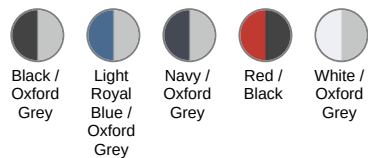

KARIBAN

K258

Zweifarbiges Piqué-Polohemd für Herren

- Zweifarbiges Polohemd-Basic.
- Kontrastfarbene Strickbündchen an Hals und Ärmeln.
- 100 % vorgeschrumpftes Baumwollpiqué.

100 % Baumwollpiqué, vorgeschrumpft (Oxford Grey: 90 % Baumwolle / 10 % Viskose). Kontrastfarbene Strickbündchen an Hals und Ärmeln. Kontrastfarbened Nackenband. Innenliegende kontrastfarbene Knopfleiste mit 3 Knöpfen. Doppelnaht am unteren Saum.

Zusätzliche Informationen

Logistik

Herkunftsland

BD - Bangladesch

Zolltarifnummer

61051000

Waschanleitung

Auch erhältlich als

K259