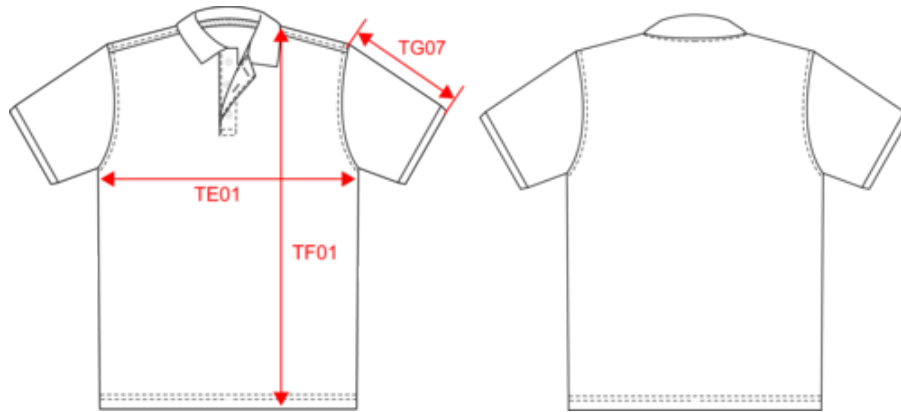

KARIBAN

K258

Zweifarbiges Piqué-Polohemd für Herren

- Zweifarbiges Polohemd-Basic.
- Kontrastfarbene Strickbündchen an Hals und Ärmeln.
- 100 % vorgeschrumpftes Baumwollpiqué.

100 % Baumwollpiqué, vorgeschrumpft (Oxford Grey: 90 % Baumwolle / 10 % Viskose). Kontrastfarbene Strickbündchen an Hals und Ärmeln. Kontrastfarbened Nackenband. Innenliegende kontrastfarbene Knopfleiste mit 3 Knöpfen. Doppelnaht am unteren Saum.

K259

KARIBAN

K258

Zweifarbiges Piqué-Polohemd für Herren

Maße

Measurements in cm	S	M	L	XL	XXL	3XL	4XL
TE01 - 1/2 chest width at 1.5cm below armhole	50.00	53.00	56.00	59.00	62.00	65.00	68.00
TF01 - Total height from HSP	70.00	72.00	74.00	76.00	78.00	80.00	82.00
TG07 - Short sleeve length	22.75	23.50	24.25	25.00	25.75	26.50	27.25