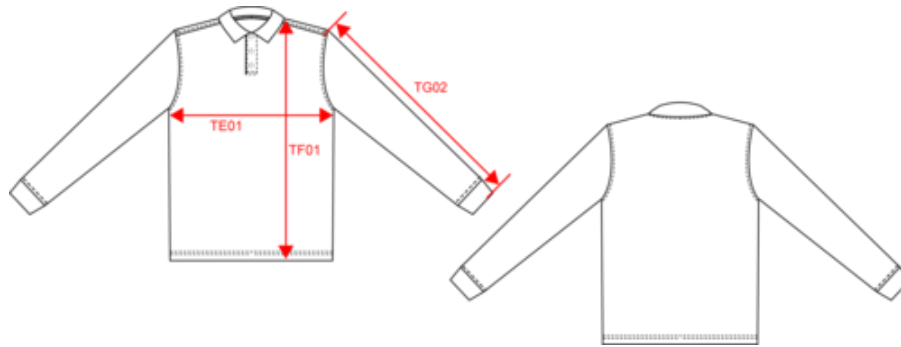

KARIBAN

K256

Herren Langarm-Polohemd. Baumwollpiqué

- Emblematisches, schickes, entspanntes Polohemd.
- Gerader Schnitt.
- 100 % vorgeschrumpftes Baumwollpiqué.

100 % Baumwollpiqué, vorgeschrumpft (Oxford Grey: 90 % Baumwolle / 10 % Viskose). Gerader Schnitt. Kragen und Ärmelbündchen in Feinripp. Knopfleiste mit 3 Ton-in-Ton-Knöpfen. Farblich passendes Nackenband. Zertifizierte STANDARD 100 by OEKO-TEX® N° CQ1007/7, IFTH.

K256

Herren Langarm-Polohemd. Baumwollpiqué

Maße

Measurements in cm	S	M	L	XL	XXL	3XL	4XL
TE01 - 1/2 chest width at 1.5cm below armhole	50.00	53.00	56.00	59.00	62.00	65.00	68.00
TF01 - Total height from HSP	70.00	72.00	74.00	76.00	78.00	80.00	82.00
TG02 - Long sleeve length	65.25	66.25	67.25	68.25	69.25	70.25	71.25