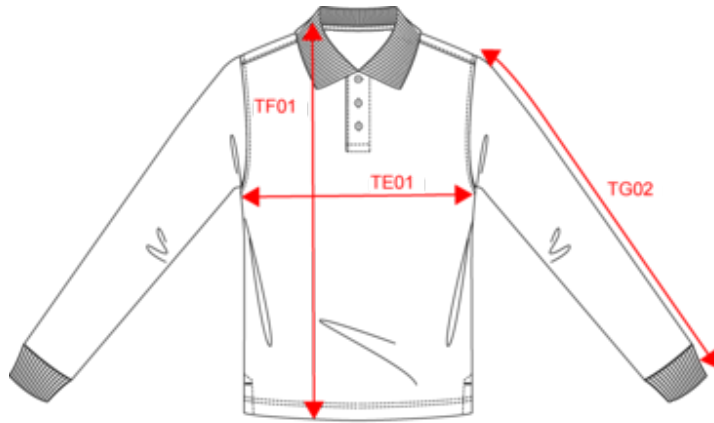

KARIBAN

K243

Herren Langarm Poloshirt

- Glatte Oberfläche und perfekte Veredelungsqualität.
- Schickes, lässiges Polhemd.
- Große Auswahl an Farben.

100% gekämmtes Baumwollpiqué, waschbar bis 60°C (Oxford Grey 90% Baumwolle / 10% Viskose, waschbar bis 40°C). Feinrippkragen. Kontrastfarbendes Zierband im Kragen und an den Seitenschlitzen in Oxford Grey (Oxford Grey mit Dark Grey Nackenband). Elasthan verstärkte Ripp-Bündchen. 3-Knopfleiste. Doppelnahtverarbeitung. Zertifizierte STANDARD 100 by OEKO-TEX® N° CQ 1007/7, IFTH.

K243

Herren Langarm Poloshirt

Maße

Measurements in cm	S	M	L	XL	XXL	3XL	4XL
TE01 - 1/2 chest width at 1.5cm below armhole	50.00	53.00	56.00	59.00	62.00	65.00	68.00
TF01 - Total height from HSP	70.00	72.00	74.00	76.00	78.00	80.00	82.00
TG02 - Long sleeve length	65.25	66.25	67.25	68.25	69.25	70.25	71.25