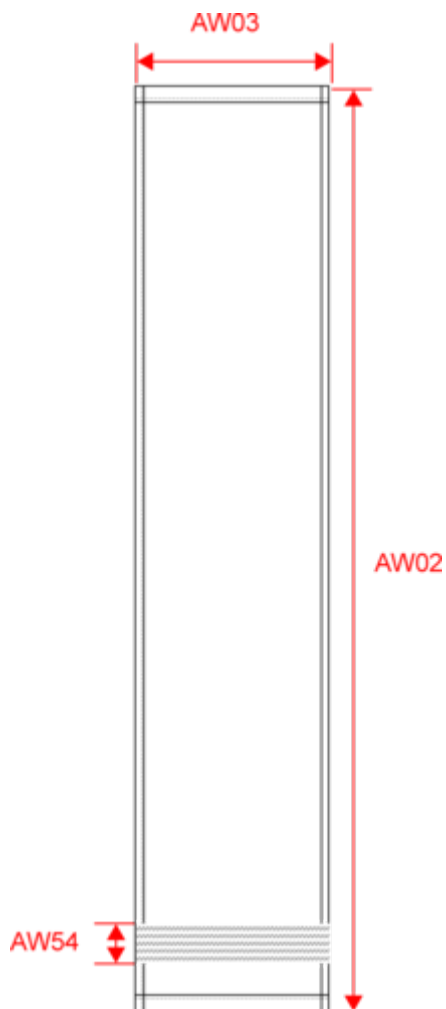

KARIBAN

K108

Sporthandtuch

- Praktisch dank Aufhänger.
- 6 cm Leiste für eine problemlose Veredelung.
- 100 % Baumwolle.

100% Baumwolle. 6cm breiter Streifen zum Veredeln. Aufhänger.
Certified STANDARD 100 by OEKO-TEX® N° CQ1007/6, IFTH.

K108

Sporthandtuch

Maße

Measurements in cm	One size
AW02 - Total height	140.00
AW03 - Total width	30.00
AW54 - Hauteur linceau	6.00

KARIBAN

K108

Sporthandtuch

Farbinformationen

50

Sizes	Width (cm)	Height (cm)	Length (cm)	Net weight (kg)	Gross weight (kg)	Pieces/Box	Pieces/Bundle
One Size	0.00	0.00	0.00	0.00000	0.00000	50	0